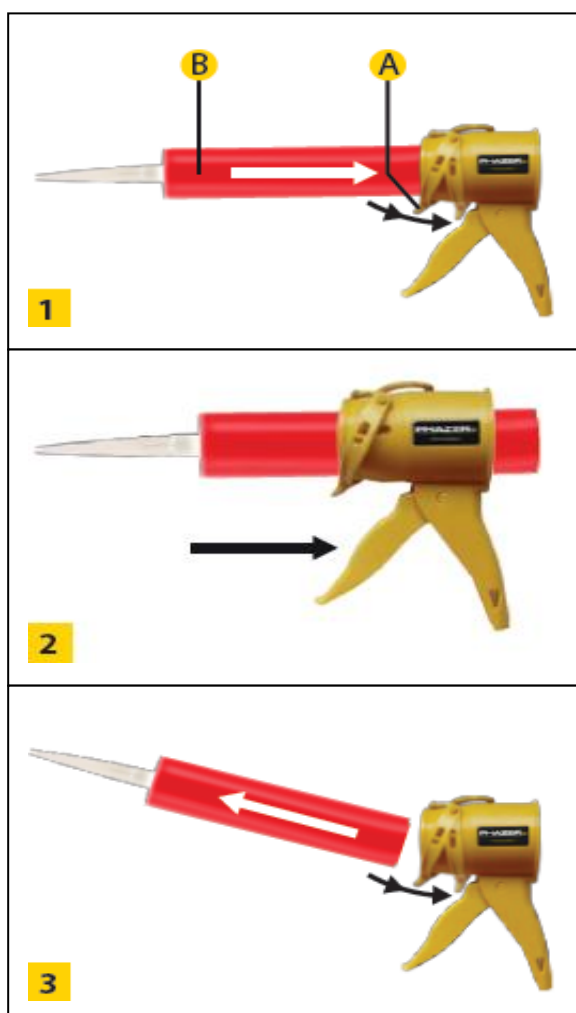

Návod k použití

Manuální aplikátor EASY WORK

- Kompaktní, lehký a snadno ovladatelný i tam, kde je málo místa.
- **Pouhých 9.3 cm dlouhý – šestina** délky tradičního aplikátoru.
- Lze použít s jakýmkoliv typem kartuše.
- “Auto dripless” funkce – po uvolnění ovládací páky přestane okamžitě vytlačovat materiál.

KAŽDÉ MÍSTO PRO VÁS BUDE DOSTUPNÉ

◀ Přitáhněte pojistku (A). Držte stisknutou a vložte kartuš (B).

◀ Vytlačování materiálu provádějte stiskem páky.

◀ Opakujte krok 1 a vyjměte kartuš.

UPOZORNĚNÍ: Nevkládejte prsty do aplikátoru, nebezpečí poranění !!!